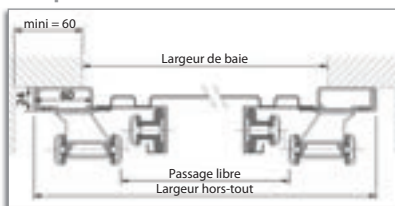

La porte basculante DWM[®] est livrée entièrement montée dans son huisserie, elle se pose en un bloc contre la maçonnerie : elle est autoporteuse.

Point de fixation au sol

Point de fixation au linteau

Point de fixation au mur côté baie ou au mur latéral (pose entre murs)

ADAPTABILITÉ AU CHANTIER

La porte basculante DWM[®] s'adapte à tous les chantiers grâce à ses 47 dimensions standards et sa large gamme d'accessoires de pose :

Les nervures du tablier assurent une légère ventilation naturelle haute et basse.

Son vantail monobloc à nervures verticales, est en acier galvanisé prélaqué RAL 9016. L'huisserie tubulaire est en acier galvanisé. Elle comporte un verrouillage 1 point et est livrée avec quincaillerie complète (béquille nylon, plaque de propreté et cylindre).

Coupe horizontale

Coupe verticale

Coupe verticale

Porte de service Mini 100 (cotes en mm)

| Dimensions de commande L x H (mm) | Dimensions hors-tout L x H (mm) | Dimensions de passage libre L x H (mm) |
|-----------------------------------|---------------------------------|--|
| 830 x 2020 | 908 x 2040 | 778 x 1990 |
| 830 x 2145 | 908 x 2165 | 778 x 2110 |
| 930 x 2020 | 1008 x 2040 | 878 x 1990 |
| 930 x 2145 | 1008 x 2165 | 878 x 2110 |