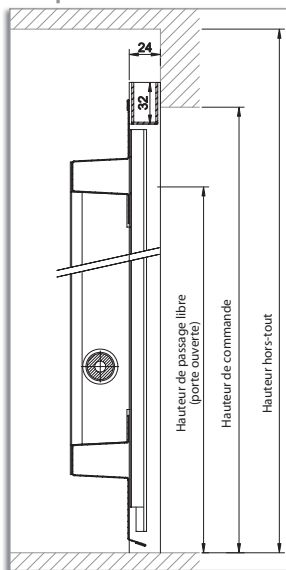

Coupe horizontale

Coupe verticale

Coupe verticale

Porte de service Mini 100 (cotes en mm)

| Dimensions de commande L x H (mm) | Dimensions hors-tout L x H (mm) | Dimensions de passage libre L x H (mm) |
|-----------------------------------|---------------------------------|--|
| 830 x 2020 | 908 x 2040 | 778 x 1990 |
| 830 x 2145 | 908 x 2165 | 778 x 2110 |
| 930 x 2020 | 1008 x 2040 | 878 x 1990 |
| 930 x 2145 | 1008 x 2165 | 878 x 2110 |