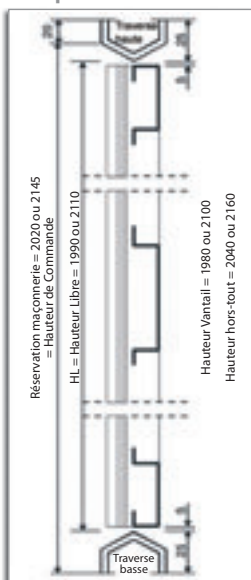

Coupe horizontale

Coupe verticale

Coupe verticale

Porte de service Mini 100 (cotes en mm)

| Dimensions de commande L x H (mm) | Dimensions hors-tout L x H (mm) | Dimensions de passage libre L x H (mm) |
|-----------------------------------|---------------------------------|--|
| 830 x 2020 | 908 x 2040 | 778 x 1990 |
| 830 x 2145 | 908 x 2165 | 778 x 2110 |
| 930 x 2020 | 1008 x 2040 | 878 x 1990 |
| 930 x 2145 | 1008 x 2165 | 878 x 2110 |