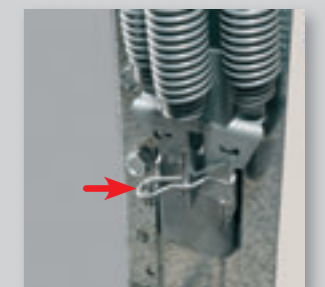

Porte basculante DWM[®] débordante sans rails au plafond.

POSE SIMPLIFIÉE

L'absence de rails horizontaux et ses encombrements faibles font de DWM[®] la porte de garage **la plus facile et la plus rapide à poser : un atout majeur sur vos chantiers.**

La porte basculante DWM[®] est livrée entièrement montée dans son huisserie, elle se pose en un bloc contre la maçonnerie : elle est autoporteuse.

Point de fixation au sol

Point de fixation au linteau

Point de fixation au mur côté baie ou au mur latéral (pose entre murs)

La porte DWM[®] se fixe directement au sol et aux murs, en 7 points uniquement, sans équerres*, grâce à son huisserie qui intègre les trous de fixation.

La porte DWM[®] peut donc facilement être posée entre murs.