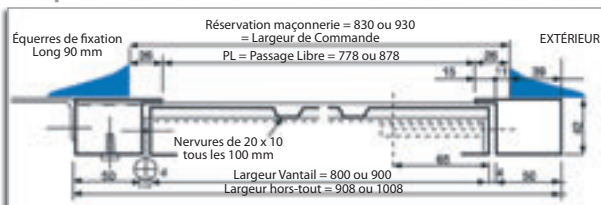

Coupe horizontale

Votre distributeur

Portes sectionnelles

Portes latérales

Portes à enroulement automatisées

Portes battantes

Portes basculantes

Automatismes pour portes de garage et portails de clôture

Carports

Portes de service & Blocs-portes

Portes automatiques de parking

novoferm.fr

Schémas, descriptifs, notices de pose, certificats, photographies...