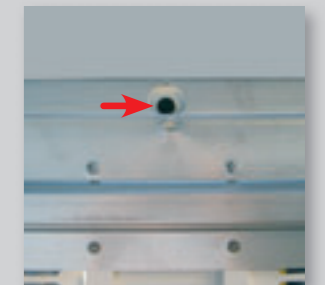

Porte basculante DWM[®] débordante sans rails au plafond.

POSE SIMPLIFIÉE

L'absence de rails horizontaux et ses encombrements faibles font de DWM[®] la porte de garage **la plus facile et la plus rapide à poser : un atout majeur sur vos chantiers.**

La porte basculante DWM[®] est livrée entièrement montée dans son huisserie, elle se pose en un bloc contre la maçonnerie : elle est autoporteuse.

Point de fixation au sol

Point de fixation au linteau

Point de fixation au mur côté baie ou au mur latéral (pose entre murs)

La porte DWM[®] se fixe directement au sol et aux murs, en 7 points uniquement, sans équerres*, grâce à son huisserie qui intègre les trous de fixation.

La porte DWM[®] peut donc facilement être posée entre murs.