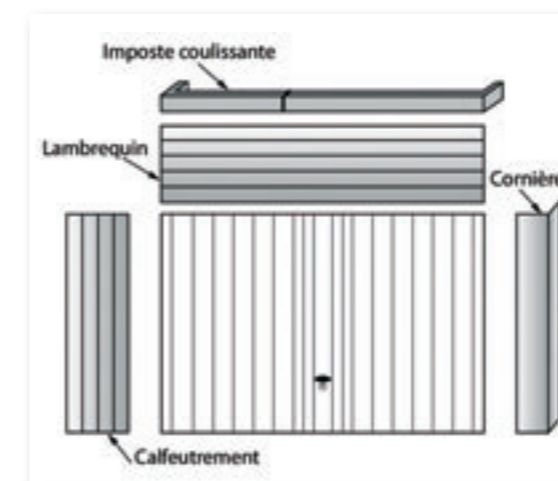

Les nervures du tablier assurent une légère ventilation naturelle haute et basse.

En cas d'exigences particulières, notamment pour les boxes en sous-sol, le tablier peut être perforé partiellement (haut ou bas) ou totalement.

Entrez et sortez à votre guise, avec la porte de service Mini 100 (onde de 100 mm)

Son vantail monobloc à nervures verticales, est en acier galvanisé prélaqué RAL 9016. L'huisserie tubulaire est en acier galvanisé. Elle comporte un verrouillage 1 point et est livrée avec quincaillerie complète (béquille nylon, plaque de propreté et cylindre).

Pose en applique intérieure, ouverture vers l'intérieur ou l'extérieur.
Réversible : gauche - droite et tirant - poussant.